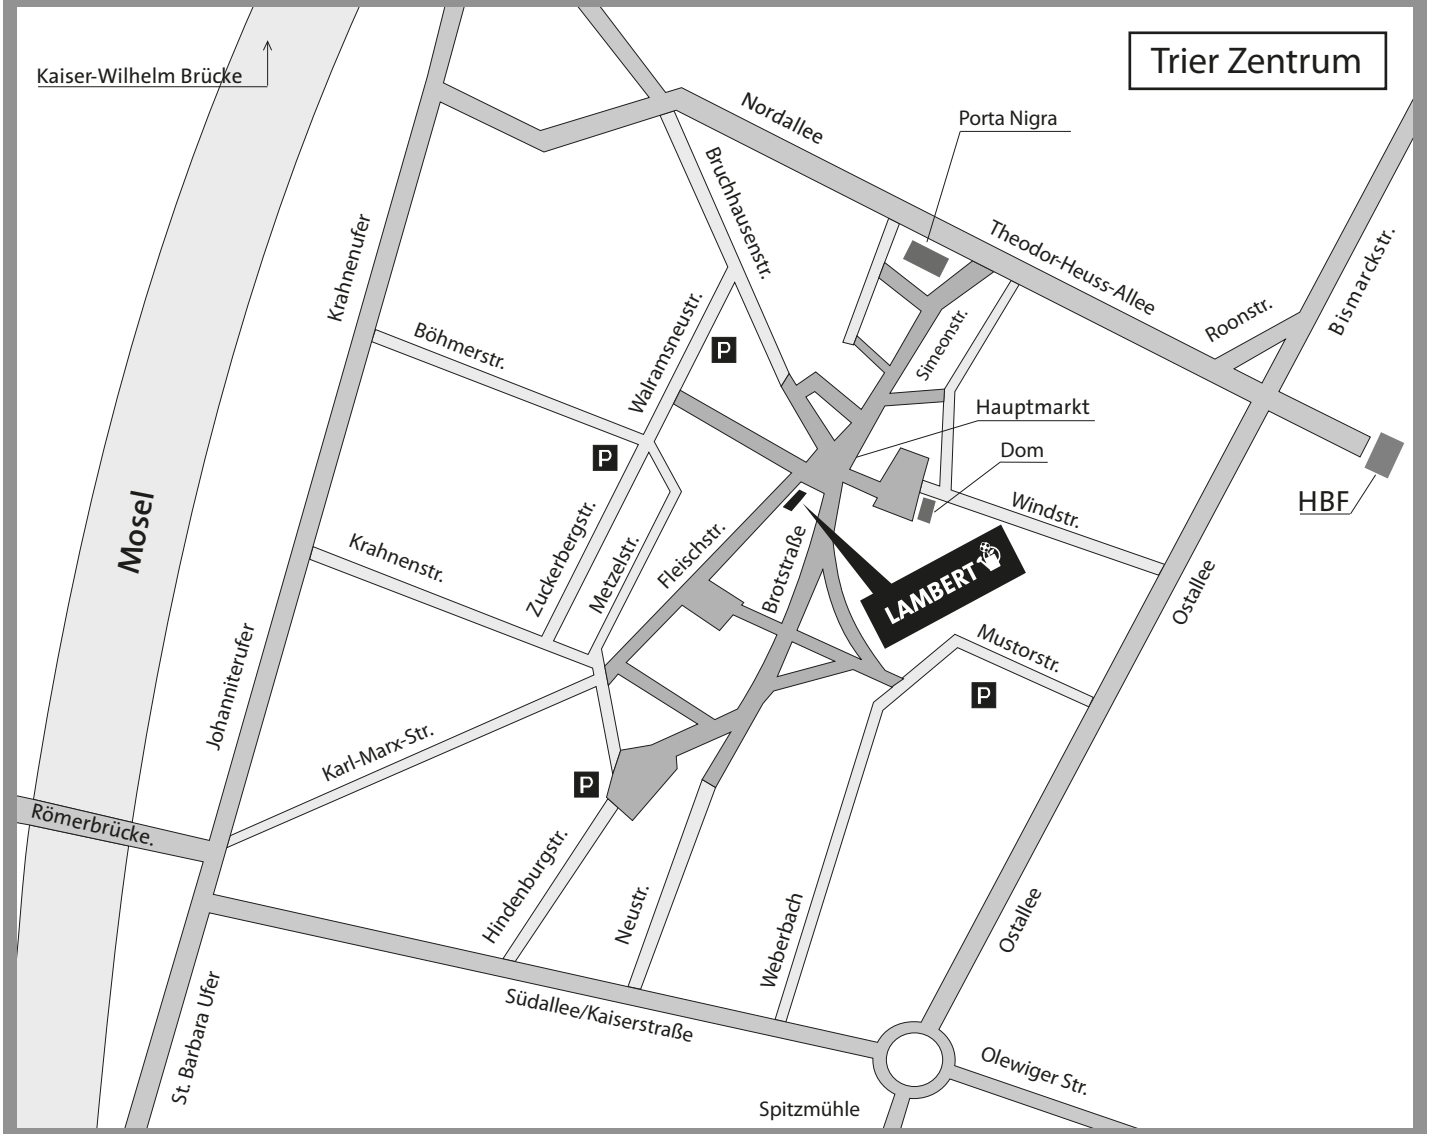

## Anfahrt:

Unsere Filiale ist zentral in der Fußgängerzone gelegen. Hier empfehlen wir die öffentlichen Parkhäuser, die direkt um die Fußgängerzone angeordnet sind.

**LAMBERT**  
**Gartenfachgeschäft**  
Fleischstr. 2-4  
54290 Trier  
Telefon: 0651 - 26022  
Fax: 0651 - 24349