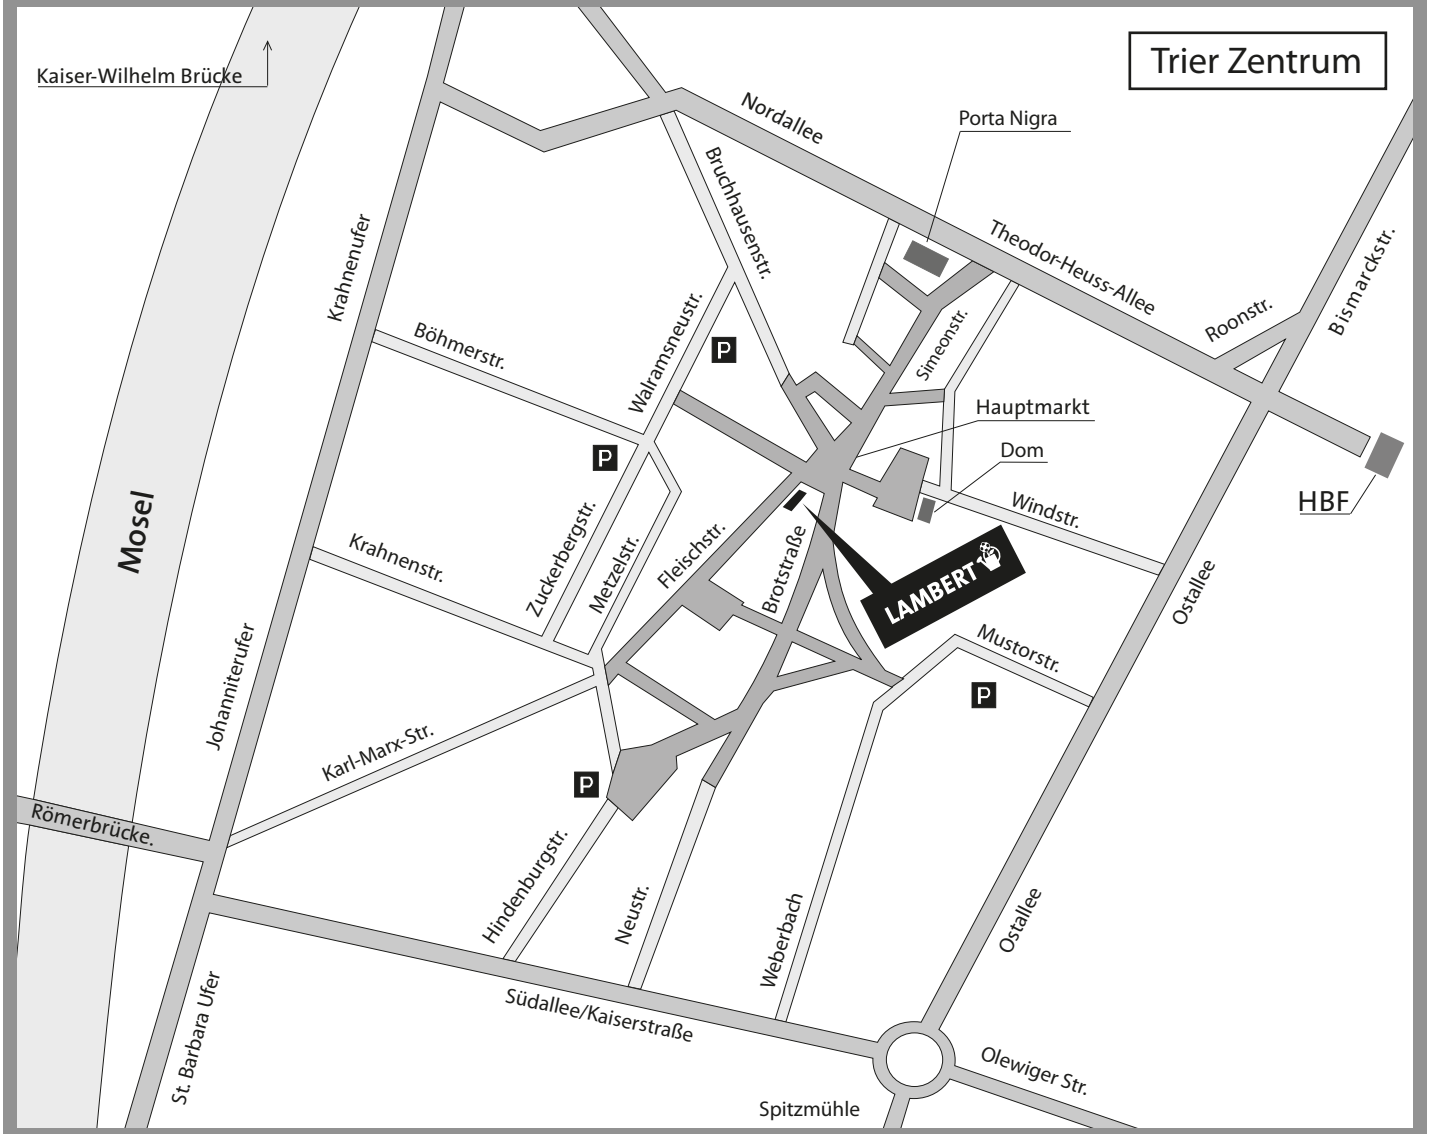

LAMBERT

alles für den Garten

Anfahrt:

Unsere Filiale ist zentral in der Fußgängerzone gelegen. Hier empfehlen wir die öffentlichen Parkhäuser, die direkt um die Fußgängerzone angeordnet sind.

LAMBERT
Gartenfachgeschäft
Fleischstr. 2-4
54290 Trier
Telefon: 0651 - 26022
Fax: 0651 - 24349